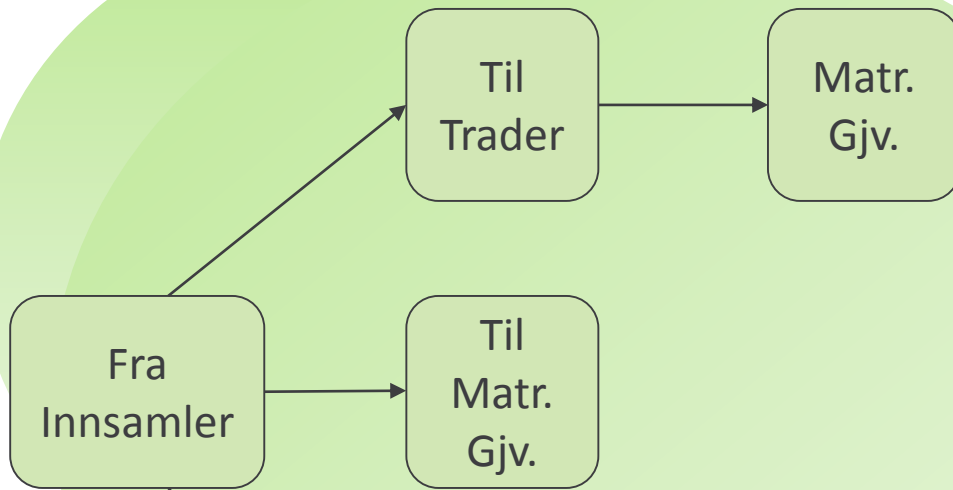

Veier til materialgjenvinning

Dette vet vi mye mer om nå!

Dette visste vi før ¼-2016